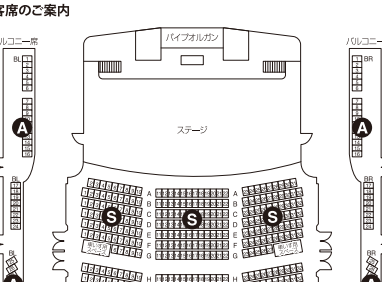

最終後に西岐阜駅まで無料マイクロバスを運行します 正面玄関前(北側)から出発します。

公共機関

●タクシーのりば シンクタンク庁舎
●岐阜県総合教育センター

託児サービス: 0歳～小学生(定員15名)

料金 1名につき500円
対象 本公演チケット購入者
お預かり期間 開演15分前から終演まで
申込期限 2017年7月2日(日)

●託児のお申込み・お問合せ:
サラマンカホール事務局 TEL.058-277-1113