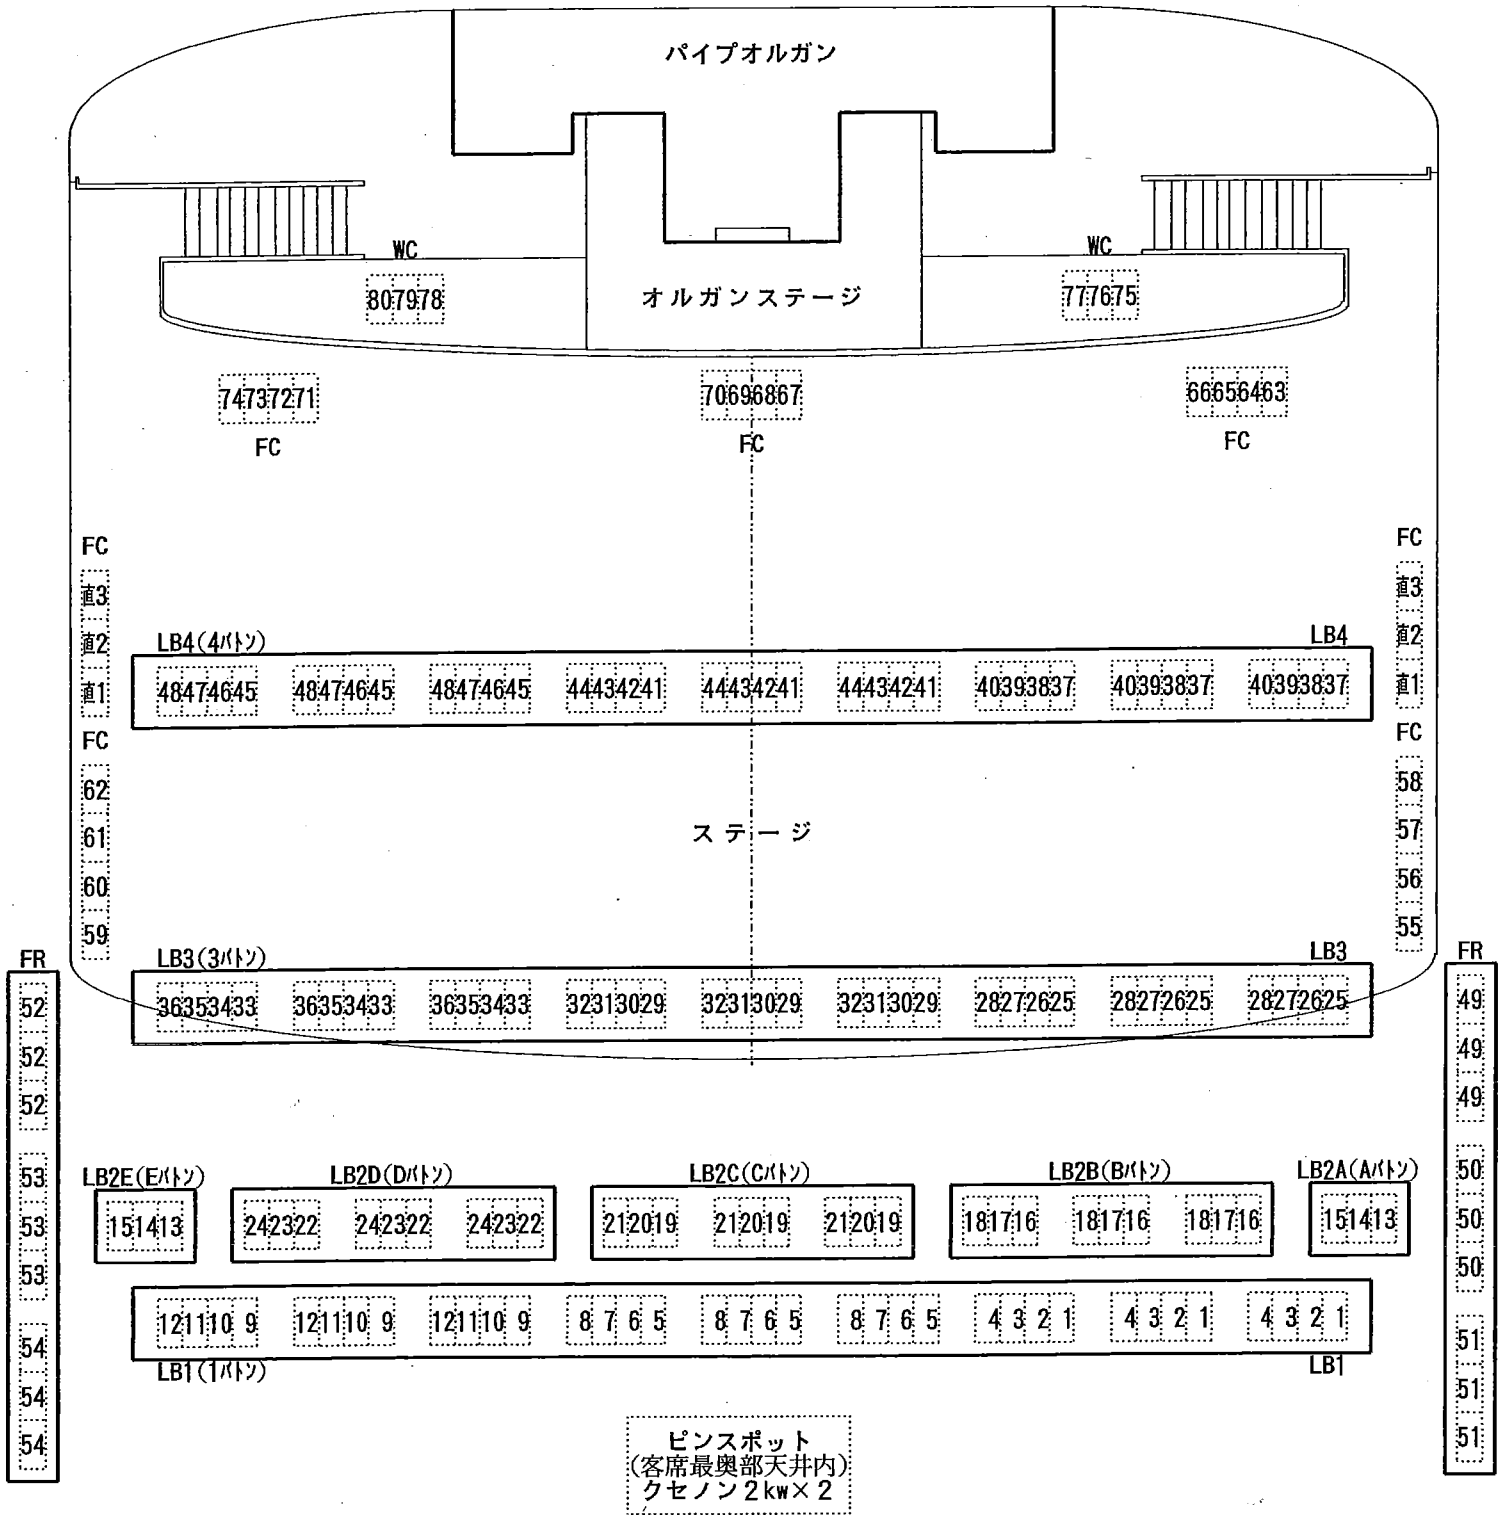

照明回路図

サラムンカホール

ライトバトン略仕様

	寸法	自重	荷重
LB1	13m	50kg	450kg
LB3	13m	50kg	450kg
LB4	13m	50kg	450kg
LB2	1m x 11	4kg	50kg

許容電力

- ・一回路につき 3kw
- ・一コンセントにつき 2kw (バトン、FR)
- ・ " " 3kw (FC、WC)

コンセント形状

- ・バトン、FR ... C型(20A)
- ・FC、WC ... C型(30A)

【調光卓】 松下電工製 PAREITUS-PX

プリセットフェーダ 64本 x 3段
サブマスタフェーダ 20本 x 6ページ

【仮設電源】 舞台上手袖 三相4線 200A