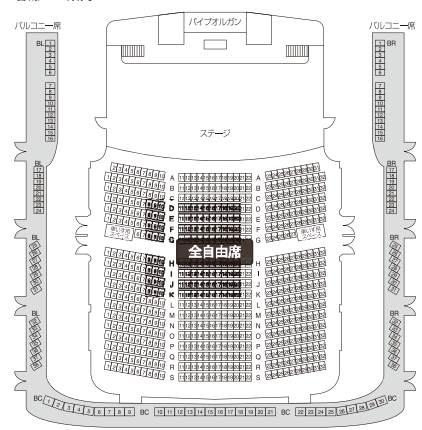

<2019年度キャンペーン>
 「サラマンカ ♪ ふらっと」シリーズの
 チケット引換券 1枚進呈!

交通アクセス・駐車場

自動車

- JR西岐阜駅から車で約5分 (南口タクシー乗り場より約2km)
- JR東海道新幹線・岐阜羽島駅および名神高速道路・岐阜羽島ICより車で約20分 ● 無料駐車場完備

終演後に西岐阜駅まで無料マイクロバスを運行します 正面玄関前 (北側) から出発します。

公共交通機関

- JR岐阜駅 (北口) より「岐阜バス」で約20分
- 名鉄岐阜駅より「岐阜バス」で約25分
- JR西岐阜駅 (南口) より「西ぎふ・くるくるバス」で約12分
- JR東海道本線・名古屋駅から西岐阜駅まで約23分

客席のご案内

※本公演では、バルコニー席はご入場できません。