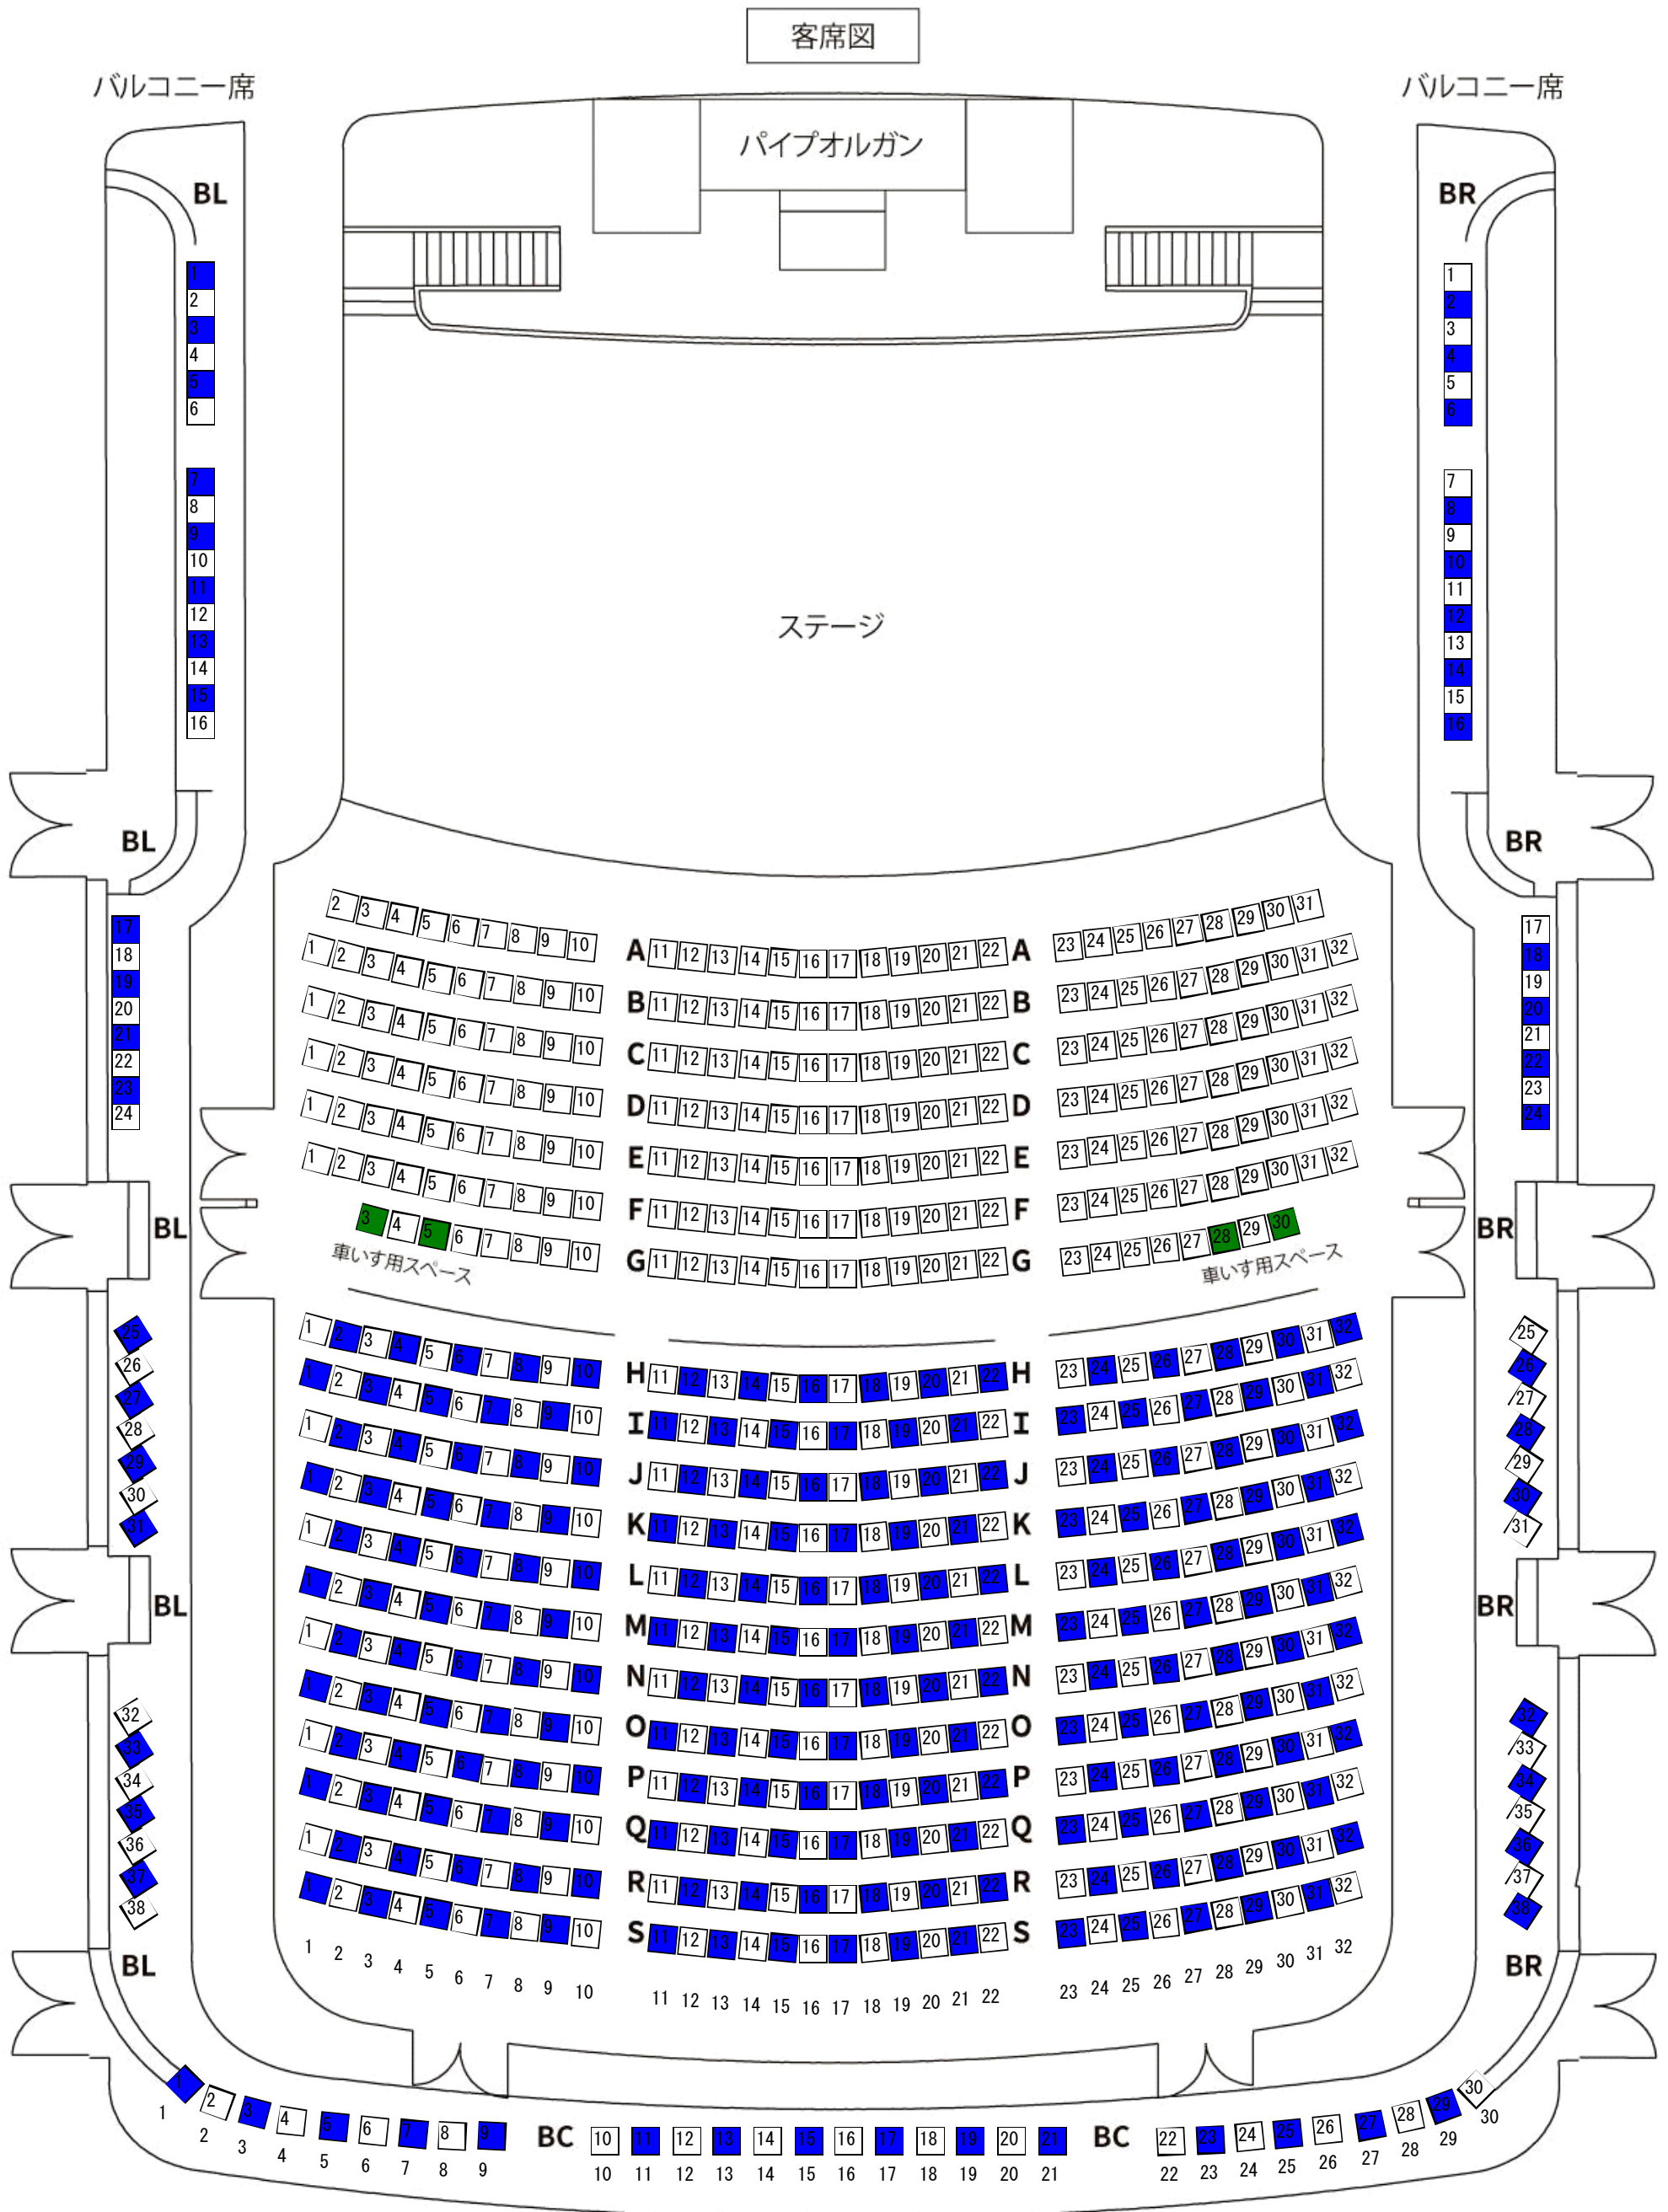

# 新型コロナウイルス感染症対策 配席図

会場名：サラマンカホール  
 席種レイアウト名：歌唱・管楽器利用自由席

2020/06/25 15:00  
 会場レイアウト名：サラマンカホール

フロア席: 192席    バルコニー席: 53席    合計: 245席 + 車いす席: 4席