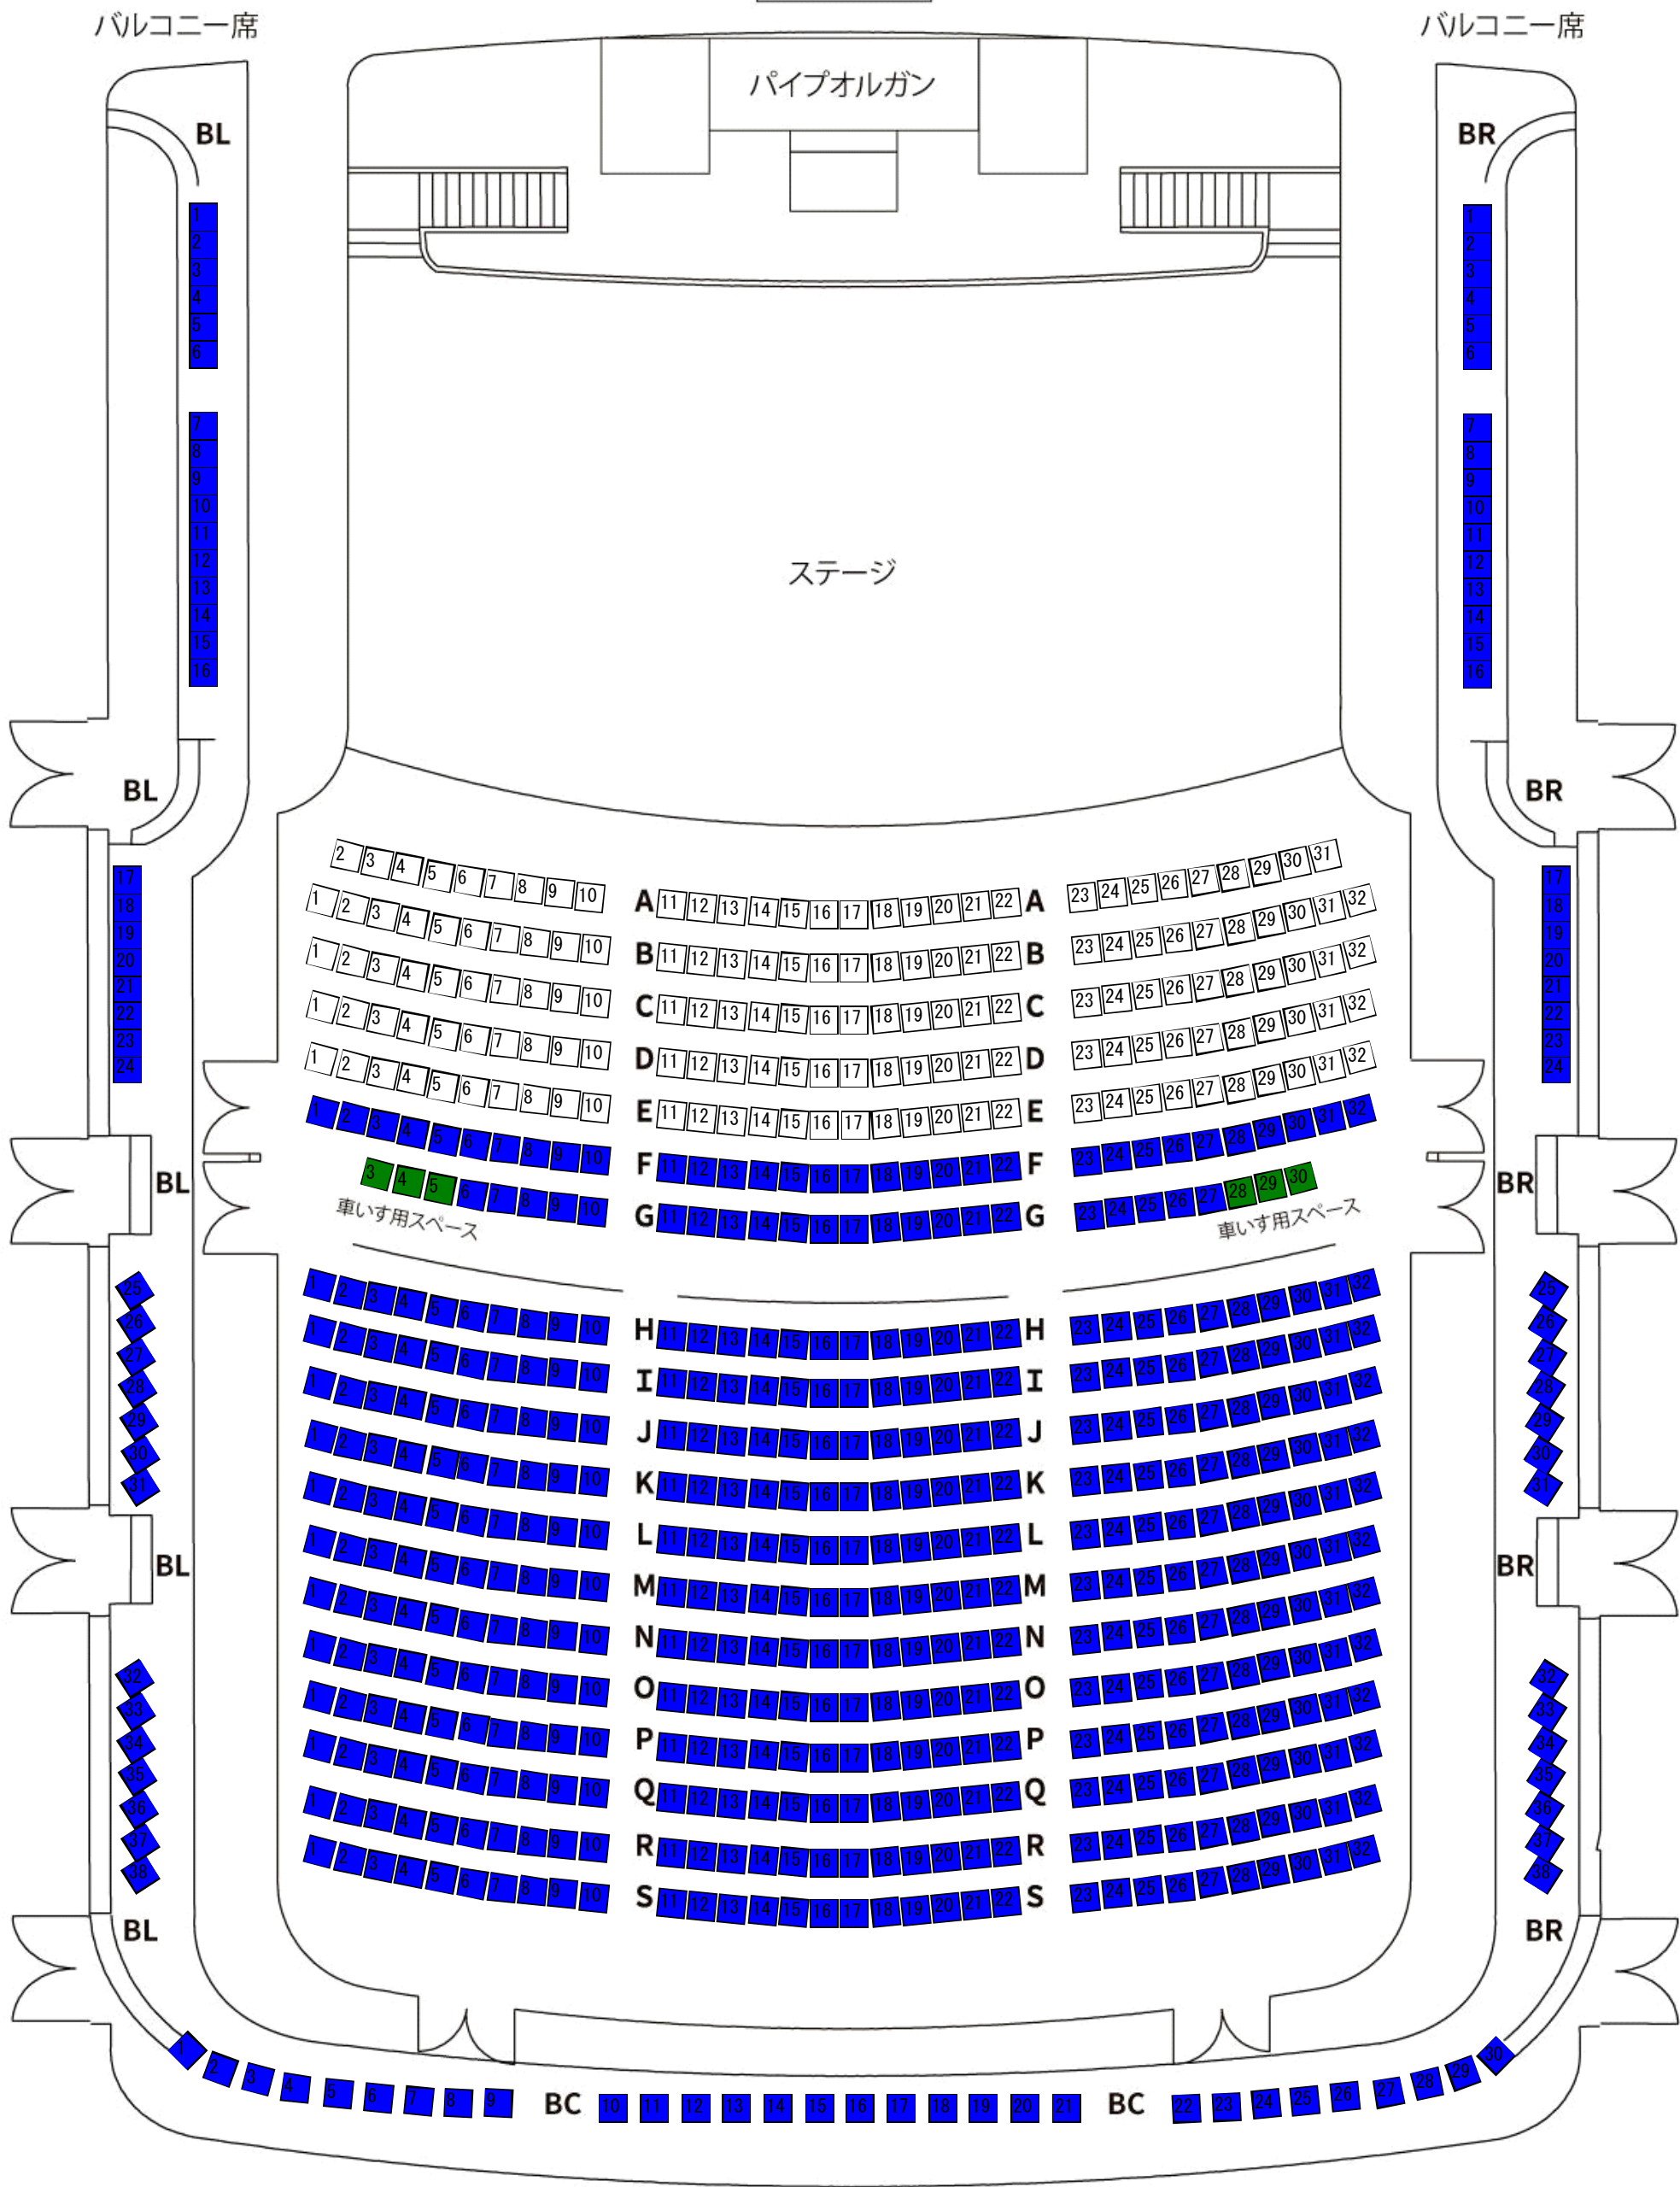

# 新型コロナウイルス感染症対策 配席図

会場名：サラマンカホール  
 席種レイアウト名：声楽を含む公演

2020/10/01 11:50  
 会場レイアウト名：サラマンカホール

客席図

フロア席:438席    バルコニー席:106席    合計:544席+車いす席:6席