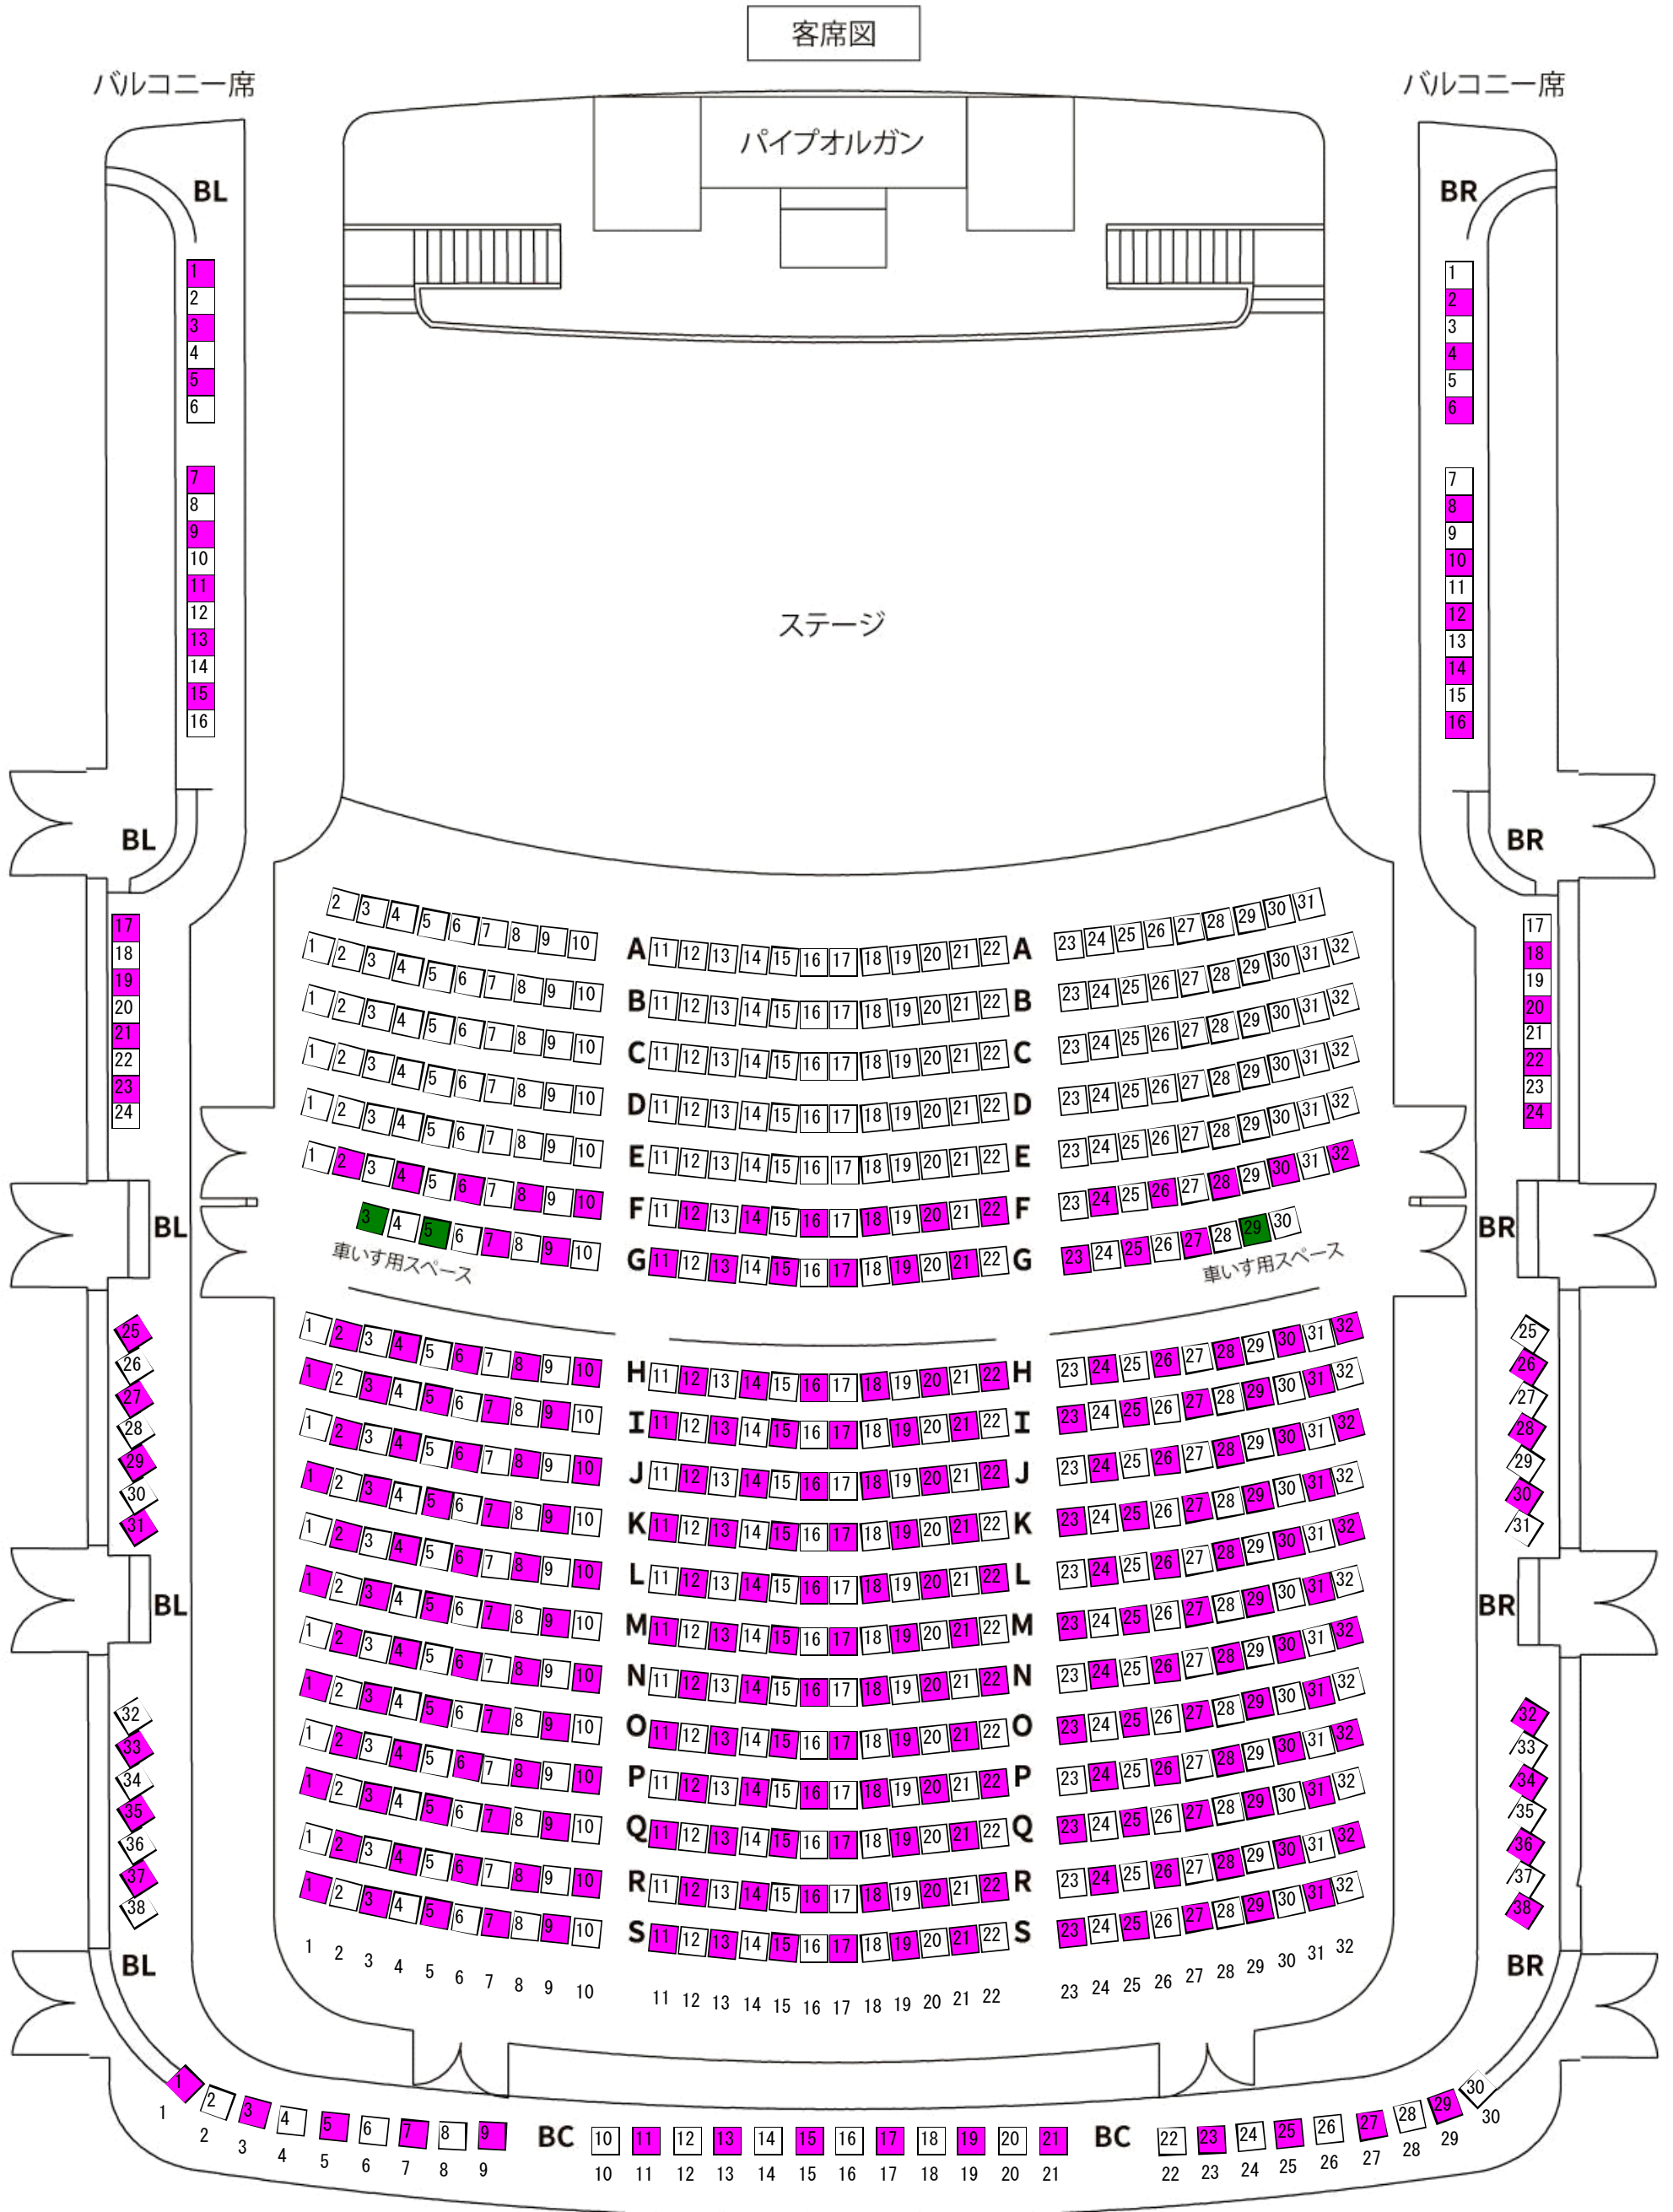

# 新型コロナウイルス感染症対策 配席図

会場名：サラマンカホール

席種レイアウト名：市松模様座席 声楽を含む公演

2021/01/09 15:43

会場レイアウト名：サラマンカホール

フロア席:219席 バルコニー席:53席 合計:272席+車いす席:3席  
 ※ 色のついた座席のみご使用いただけます。