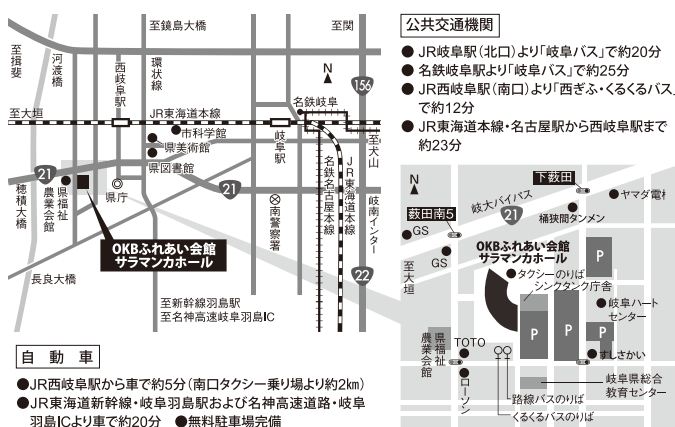

交通アクセス・駐車場